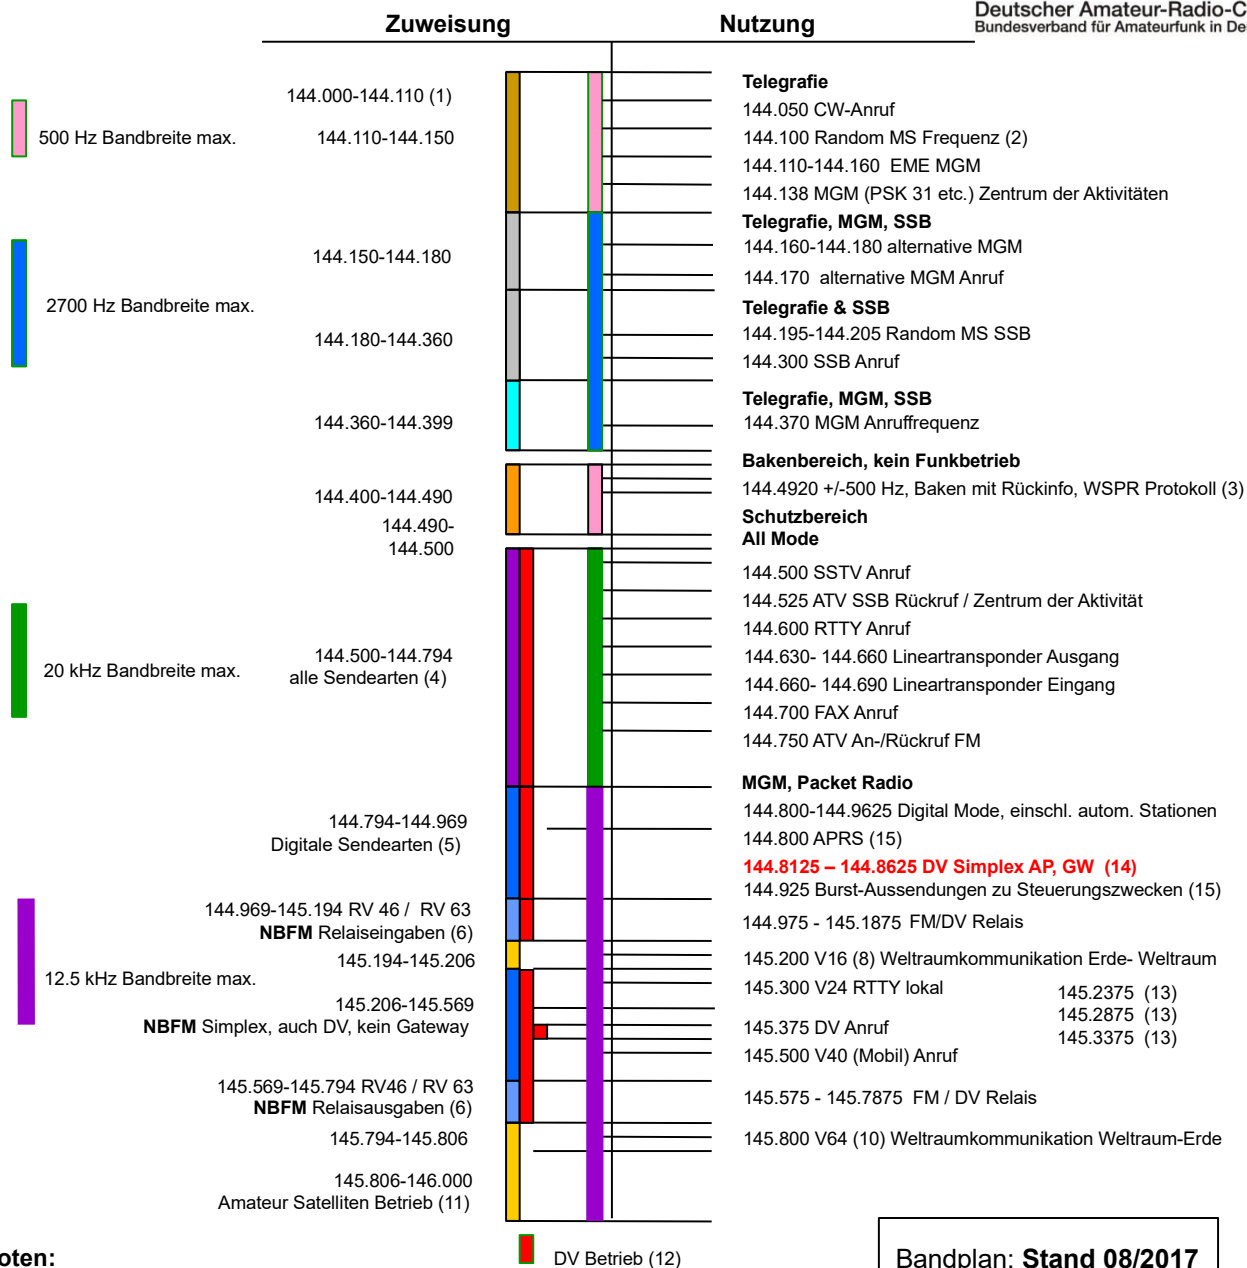

Bandplan 2m, 144 - 146 MHz

Deutscher Amateur-Radio-Club e.V.
Bundesverband für Amateurfunk in Deutschland

Bandplan: **Stand 08/2017**

Fußnoten:

- 1 CW exklusiv
- 2 EME, MGM
- 3 Bakenbereich (+/- 500 Hz) für Baken mit Rückinfo über das Internet mit WSPR-Protokoll
- 4 ALL Mode, FM, DV usw., ohne Gateway
- 5 MGM, (APRS, PR, Echolink usw.) auch vernetzt (Gateway)
- 6 NBFM-Schmalbandfrequenzmodulation, Modulationsparameter 12K F3E, Kanalabstand 12.5 kHz
- 7 entfällt
- 8 Kanalpaar V16 / V64 als Duplexkanal, V16 als Simplexkanal für Erde-Weltraum
- 9 entfällt
- 10 Kanalpaar V64 / V16 als Duplexkanal, V64 als Simplexkanal für Weltraum-Erde
- 11 Sendearten gemäß Satellitenbandplan
- 12 DV (digitale Sprache mit eingebetteten Daten und FM möglich). Gateway nur in besonderen Bereichen.
- 13 FM Internet Voice Gateway
- 14 DV Simplex AP und GW: 144.8125, 144.825, 144.8375, 144.850, 144.8625 (Wien 2013)
- 15 keine Schutzzonen für automatisch arbeitende Stationen

Zuweisungsstatus: Primär